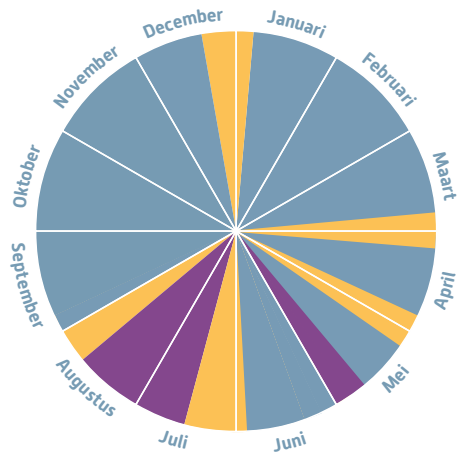

### Laagseizoen

03.01.2024 - 21.03.2024  
 14.04.2024 - 25.04.2024  
 12.05.2024 - 16.05.2024  
 13.04.2024 - 26.04.2024  
 11.05.2024 - 17.05.2024  
 02.06.2024 - 27.06.2024  
 01.09.2024 - 19.12.2024

### Tussenseizoen

22.03.2024 - 13.04.2024  
 26.04.2024 - 11.05.2024  
 28.06.2024 - 14.07.2024  
 25.08.2024 - 31.08.2024  
 20.12.2024 - 04.01.2025

### Hoogseizoen

17.05.2024 - 01.06.2024  
 15.07.2024 - 24.08.2024