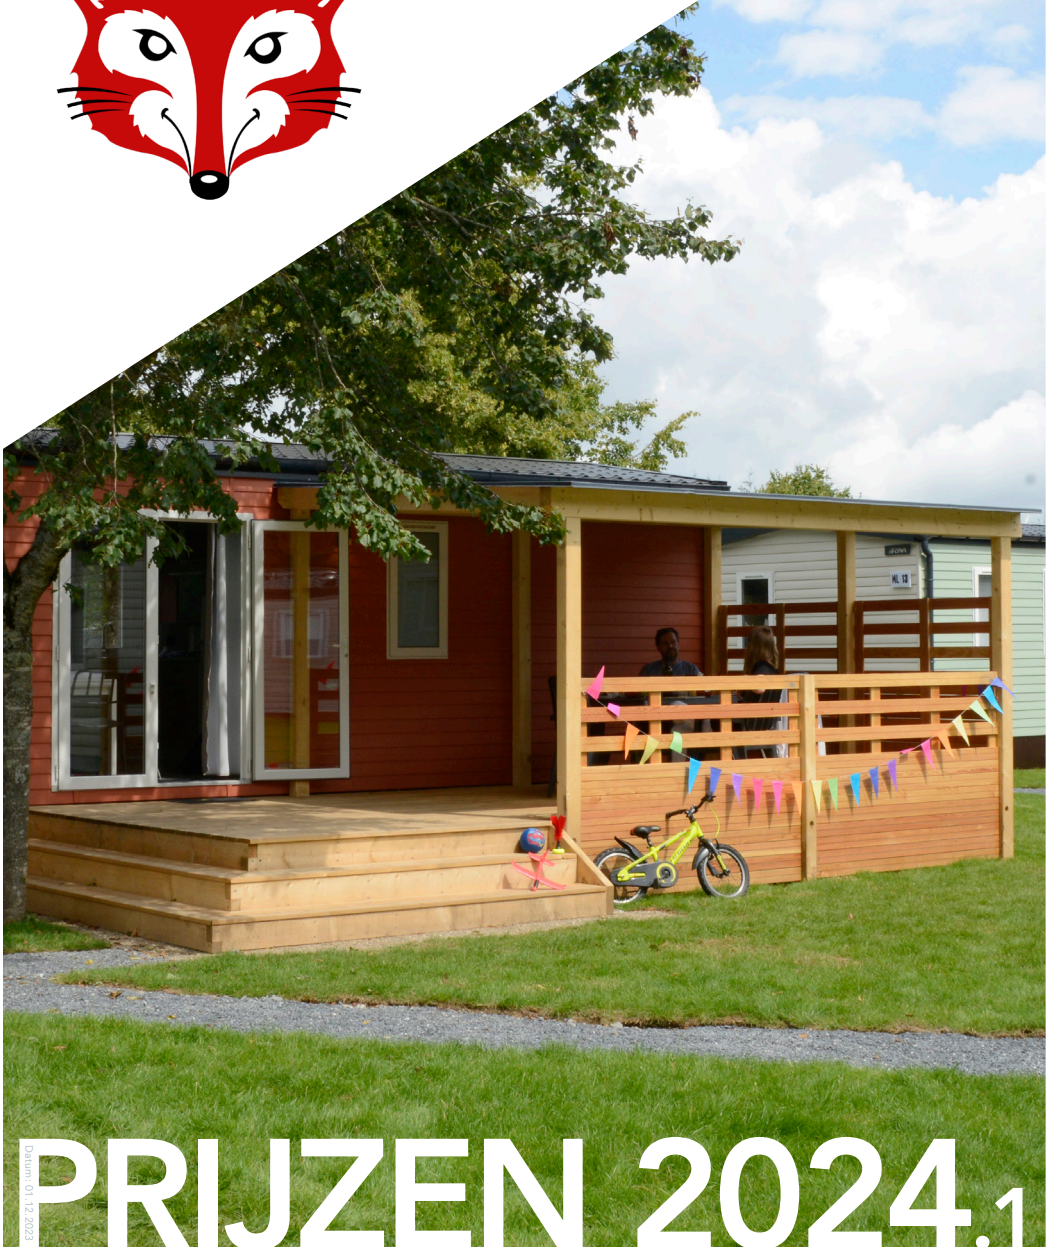

# CAMPING FLUSSEKAUL

Datum: 01.12.2023