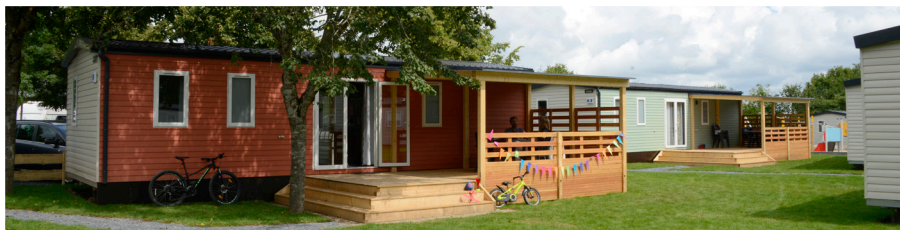

Onze huuraccomodaties

Extras

Voorkeursaccommodatie	€ 200,- per accommodatie
Handdoeken	€ 10,- per persoon
Beddengoed	€ 20,- per persoon
Hond (Max. 2)	€ 4,- per hond (per nacht)
Baby bad (Max. 1)	€ 5,- per verblijf
Grote baby stoel (Max. 1)	€ 10,- per verblijf
Baby bed (Max. 1)	€ 15,- per verblijf
Eindschoonmaak	€ 60,- (éénmalig / per accommodatie)